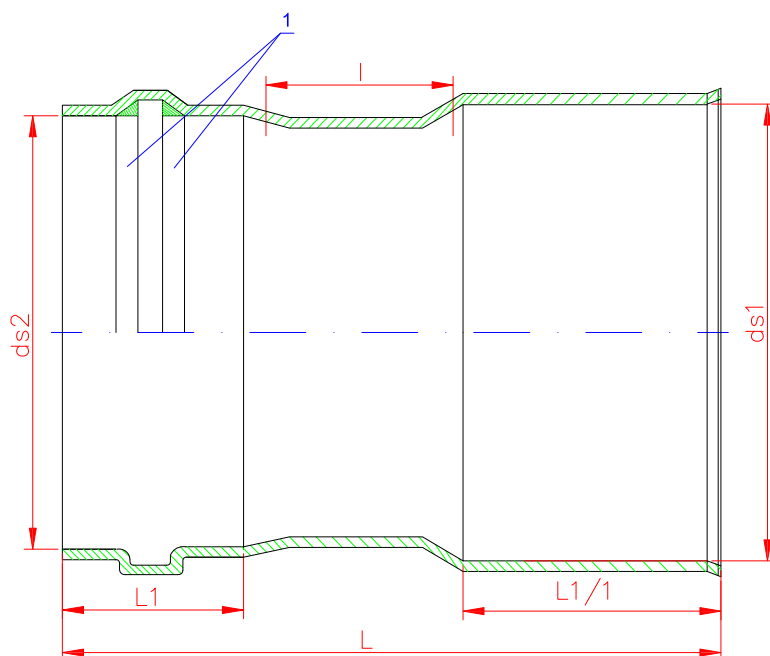

Spojka K-ID/DN

1 – výstužný krúžok TP 07-257-76

K- ID	ds1	ds2	L1	L1/1	L	l min.
300/DN315	333,8	316	145	188	480	105
400/DN400	445	401,2	165	196	620	200

Spojka K- ID/DN slúži na spájanie hladkej ležatej kanalizácie na korugovanú.
Spojka K- ID/DN sa vyrába v prevedení s výstužným krúžkom alebo bez výstužného krúžku.
K tvarovke sa dodávajú 2ks tesniacich krúžkov podľa príslušných priemerov.