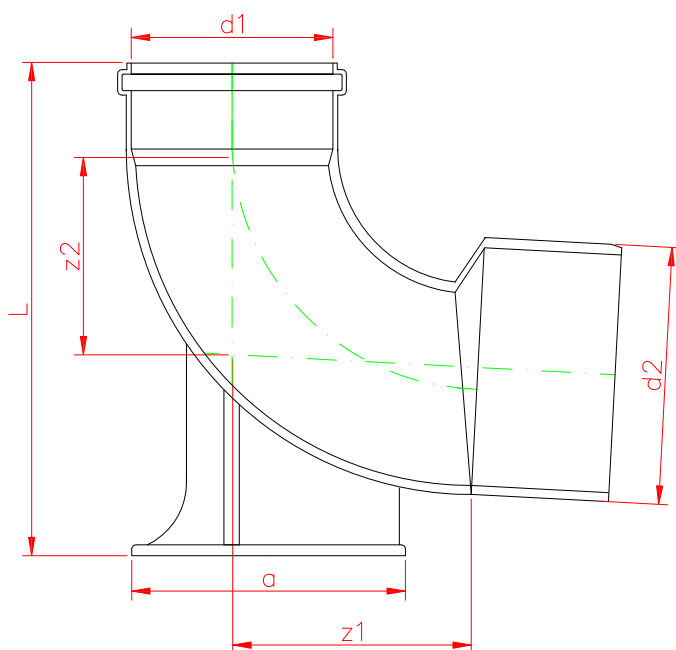

## Koleno pätkové 90°

DN/OD	d <sub>1</sub>	d <sub>2</sub>	z <sub>1</sub>	z <sub>2</sub>	L	a
110/140	110	140	44	63	270	150x110
140/160	140	160	60	75	310	150x150
160/200	160	200	73	90	365	185x185