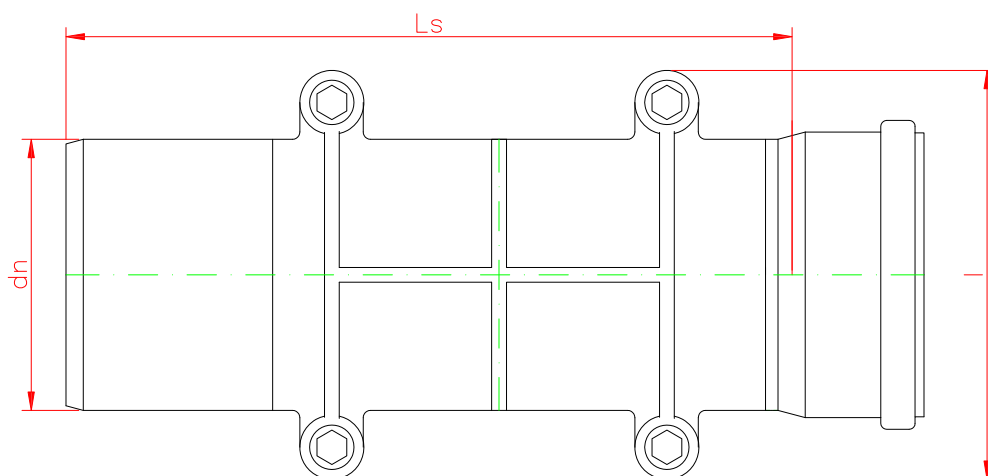

Čistiaca tvarovka

DN/OD	D	Ls	I
110	110	308	155
125	125	330	171
140	140	338	185
160	160	407	205
200	200	385	246