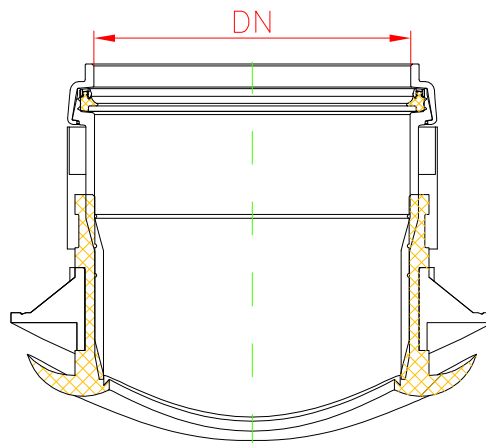

Plastika, a.s.
Novozámocká 222
949 05 Nitra

www.plastika.sk
marketing@plastika.sk
tel. 00421/37/6530111
fax. 00421/37/6530779

PP sedlová odbočka

K- ID
250/DN160
300/DN160
400/DN160
500/DN160
600/DN160

K-ID
300/DN200
400/DN200
500/DN200
600/DN200