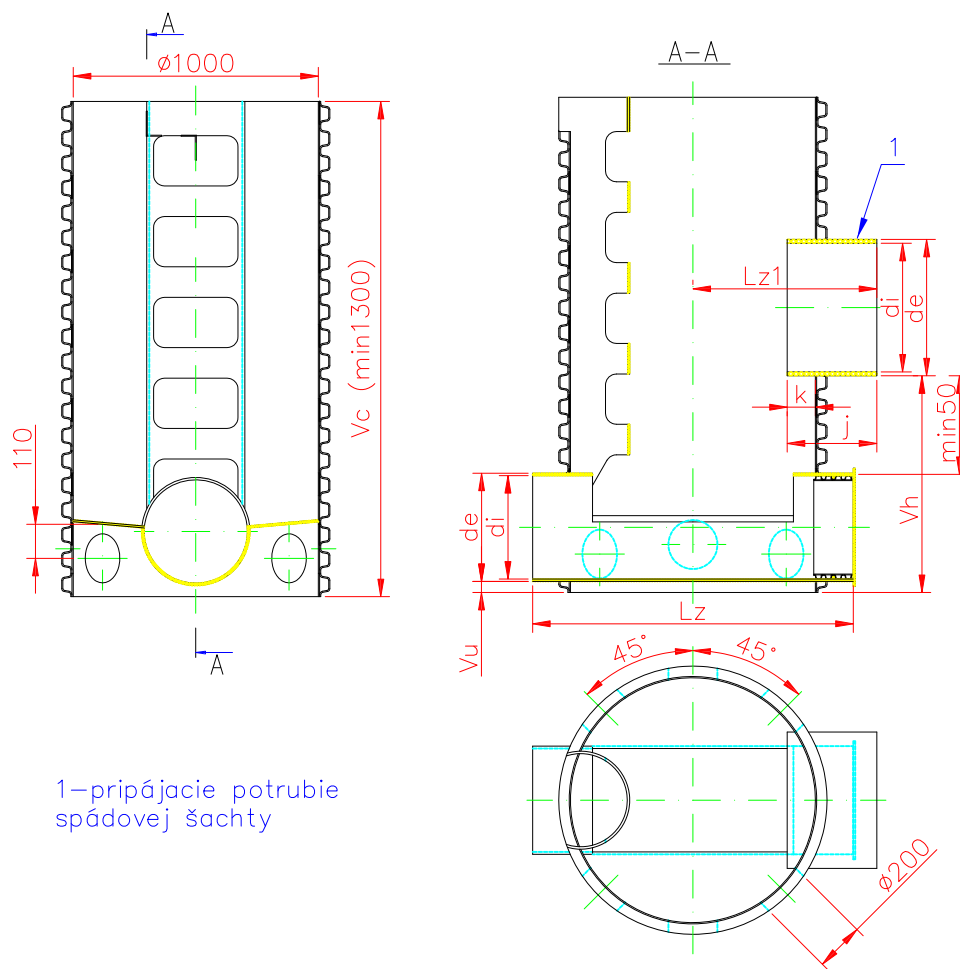

Plastika, a.s.
Novozámocká 222
949 05 Nitra

www.plastika.sk
marketing@plastika.sk
tel. 00421/37/6530111
fax. 00421/37/6530779

PVC-U vstupná šachta spádová ŠSP

Obchodné označenie

PVC U-ŠSP - K - ID □□□ DN□□□ DN□□□ / □□□ - □□□

PVC U-ŠSP - K - ID □□□ ID □□□ ID □□□ / □□□ - □□□
vnútorný priemer šachty vnútorný priemer odtoku vnútorný priemer vtoku výška spádu výška šachty

1—pripájacie potrubie
spádovej šachty

Základné modifikácie vstupných šacht spádových

PVC-U - ŠSP - K - ID1000 ID300 ID300 / 500 - 1500
PVC-U - ŠSP - K - ID1000 ID400 ID400 / 500 - 1500
PVC-U - ŠSP - K - ID1000 ID600 ID600 / 500 - 2000

Poznámka

Výška spádu je rozdiel dna žľabu odtoku a dna žľabu vtoku.
Vstupná šachta spádová sa vyrába v prevedení ako priama alebo uhlová.