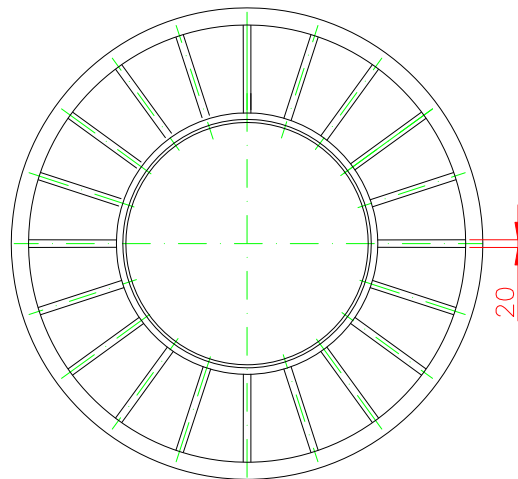

## PE kónus šachty DN/ID 1000

1 – drážky po 10mm pre zarovnanie s terénom