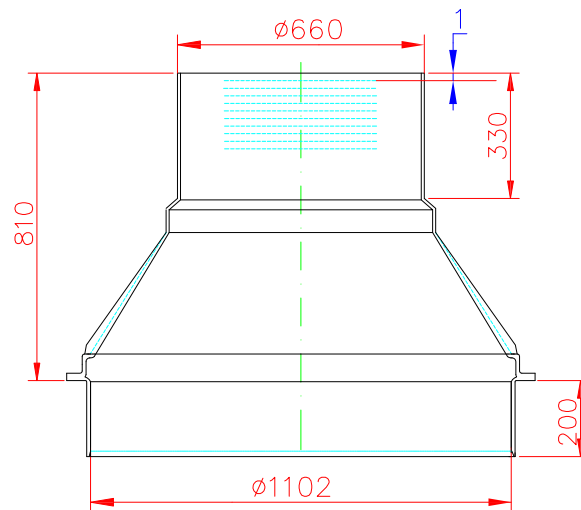

## PE kónus šachty DN/ID 1000

1 – drážky po 10mm pre zarovnanie s terénom