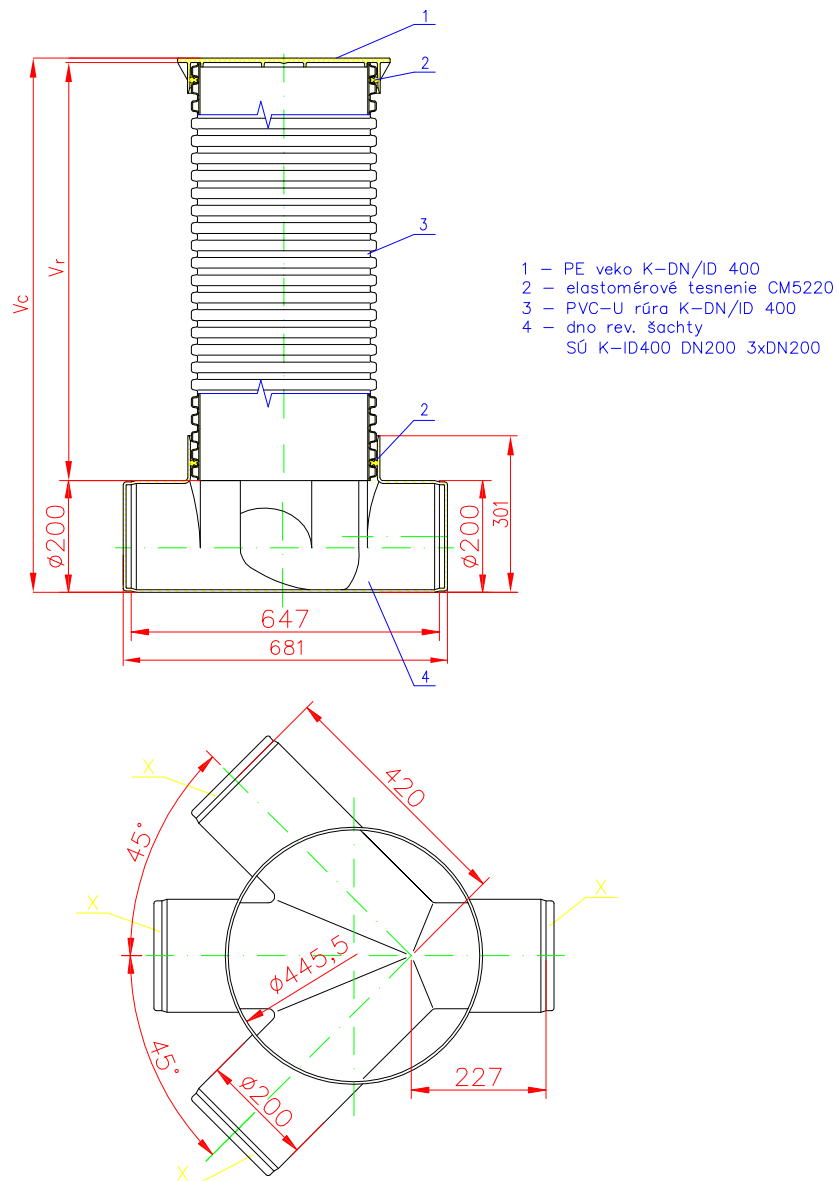

## Revízna šachta univerzálna K- ID400 DN200 3xDN200

### Obchodné označenie

RŠ □ K-ID400 DN200 3xDN200 x V

typ RŠ                      odtok                      vtok (prítok)                      výška šachty

K dnu revíznej šachty SÚ K- ID400 sa dodáva elastomérové tesnenie CM 5220.