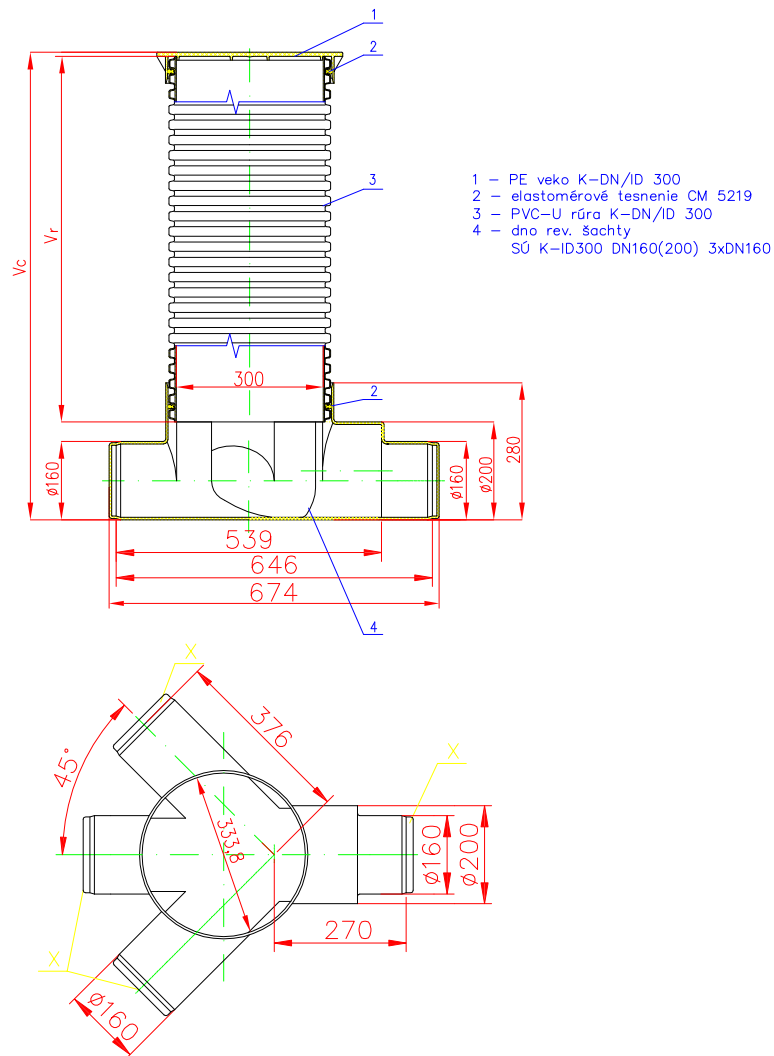

## Revízna šachta univerzálna K- ID300 DN160(200) 3xDN160

### Obchodné označenie

RŠ K-ID300 DN160(200) 3xDN160 x V

typ RŠ                      odtok                      vtok(prítok)                      výška šachty

K dnu revíznej šachty SÚ K- ID300 sa dodáva elastomérové tesnenie CM 5219.