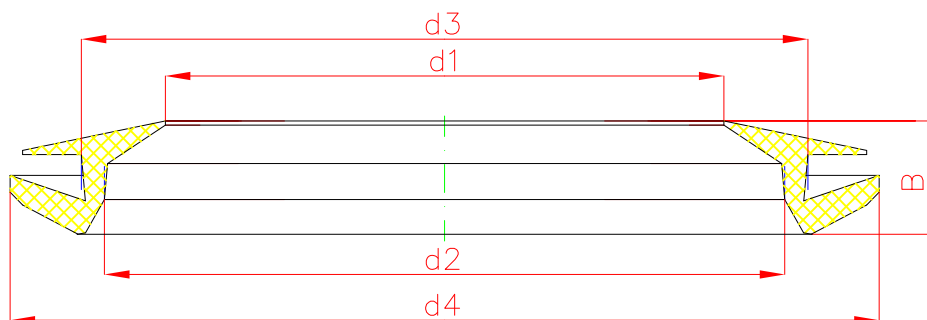

Plastika, a.s.
Novozámocká 222
949 05 Nitra

www.plastika.sk
marketing@plastika.sk
tel. 00421/37/6530111
fax. 00421/37/6530779

Vstupné tesnenie šachty DN/OD

Tesnenie slúži na napojenie hladkých rúr, resp. tvaroviek série DN/OD do PE šachtového dna DN/ID 1000

typ	d1	d2	d3	d4	B
DN/OD 160	133	162	173	207	27
DN/OD 200	173	202	213	247	27
DN/OD 250	223	252	263	297	27
DN/OD 315	288	317	328	362	27
DN/OD 400	373	402	413	447	27