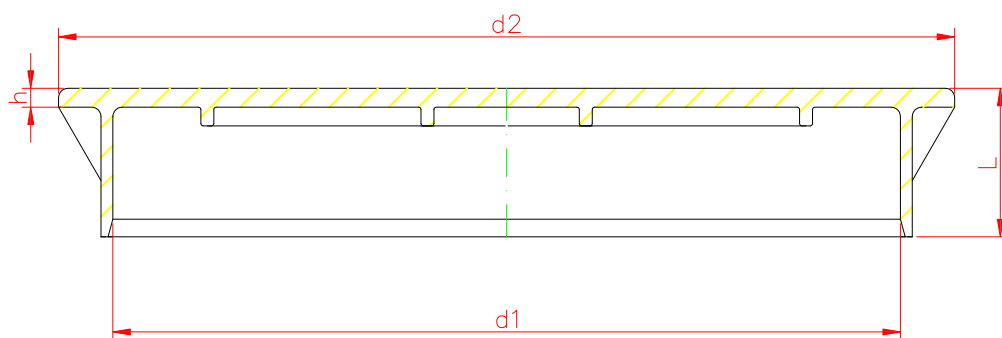

## PE veko šachty

DN/ID	d2	d1	h	L	Dodávané tesnenie
300	360	335	8,3	63	CM 5219
400	490	452	10	82	CM 5220