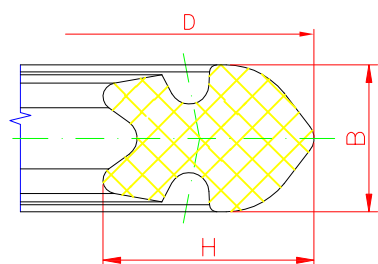

Elastomérové tesniace krúžky

Tvar tesniaceho krúžku K- ID 800 a 1000

Tvar tesniaceho krúžku K- ID 400 a 600

Tvar tesniaceho krúžku K- ID 300

Tvar tesniaceho krúžku K- OD 200

| K- OD | Obchodné označenie | D | B | H |
|-------|--------------------|-------|----|-----|
| 200 | CM 6230 | 192,1 | 10 | 8,5 |

| K- ID | Obchodné označenie | D | B | H |
|-------|--------------------|-------|------|------|
| 300 | CM 5219 | 329,2 | 15 | 15,6 |
| 400 | CM 5220 | 444 | 15,4 | 22 |
| 600 | CM 8531 | 660 | 20,8 | 29 |
| 800 | CM 8532 | 880 | 30 | 43 |
| 1000 | CM 8533 | 1110 | 36,6 | 51,5 |