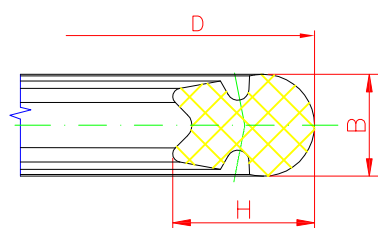

Elastomérové tesniace krúžky

Tvar tesniaceho krúžku K- ID 800 a 1000

Tvar tesniaceho krúžku K- ID 400 a 600

Tvar tesniaceho krúžku K- ID 300

Tvar tesniaceho krúžku K- OD 200

| K- OD | Obchodné označenie | D | B | H |
|-------|--------------------|-------|----|-----|
| 200 | CM 6230 | 192,1 | 10 | 8,5 |

| K- ID | Obchodné označenie | D | B | H |
|-------|--------------------|-------|------|------|
| 300 | CM 5219 | 329,2 | 15 | 15,6 |
| 400 | CM 5220 | 444 | 15,4 | 22 |
| 600 | CM 8531 | 660 | 20,8 | 29 |
| 800 | CM 8532 | 880 | 30 | 43 |
| 1000 | CM 8533 | 1110 | 36,6 | 51,5 |