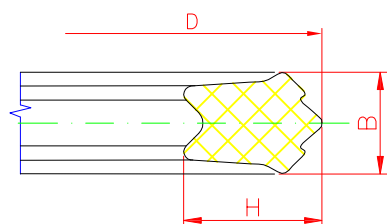

Elastomérové tesniace krúžky

Tvar tesniaceho krúžku K- ID 800 a 1000

Tvar tesniaceho krúžku K- ID 400 a 600

Tvar tesniaceho krúžku K- ID 300

Tvar tesniaceho krúžku K- OD 200

| K- OD | Obchodné označenie | D | B | H |
|-------|--------------------|-------|----|-----|
| 200 | CM 6230 | 192,1 | 10 | 8,5 |

| K- ID | Obchodné označenie | D | B | H |
|-------|--------------------|-------|------|------|
| 300 | CM 5219 | 329,2 | 15 | 15,6 |
| 400 | CM 5220 | 444 | 15,4 | 22 |
| 600 | CM 8531 | 660 | 20,8 | 29 |
| 800 | CM 8532 | 880 | 30 | 43 |
| 1000 | CM 8533 | 1110 | 36,6 | 51,5 |