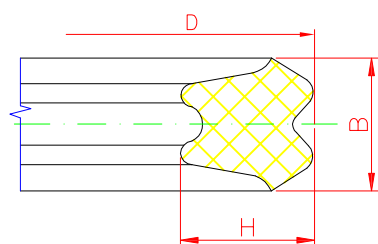

Elastomérové tesniace krúžky

Tvar tesniaceho krúžku K- ID 800 a 1000

Tvar tesniaceho krúžku K- ID 400 a 600

Tvar tesniaceho krúžku K- ID 300

Tvar tesniaceho krúžku K- OD 200

| K- OD | Obchodné označenie | D | B | H |
|-------|--------------------|-------|----|-----|
| 200 | CM 6230 | 192,1 | 10 | 8,5 |

| K- ID | Obchodné označenie | D | B | H |
|-------|--------------------|-------|------|------|
| 300 | CM 5219 | 329,2 | 15 | 15,6 |
| 400 | CM 5220 | 444 | 15,4 | 22 |
| 600 | CM 8531 | 660 | 20,8 | 29 |
| 800 | CM 8532 | 880 | 30 | 43 |
| 1000 | CM 8533 | 1110 | 36,6 | 51,5 |