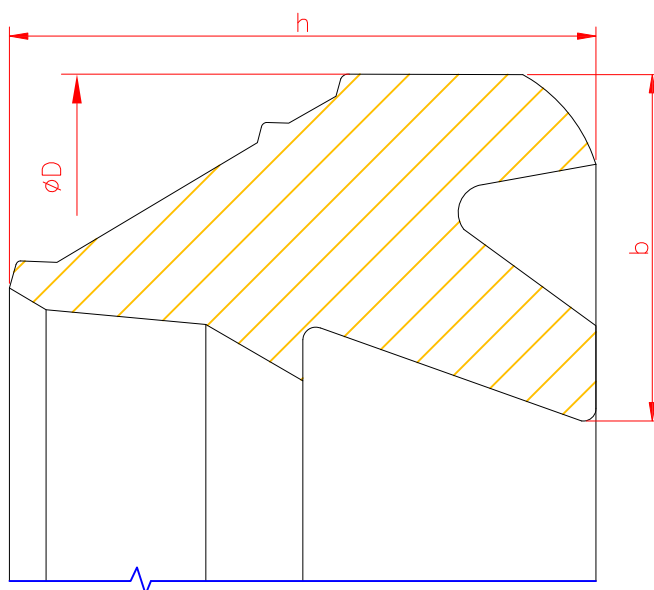

Elastomérové tesniace krúžky

dn	DN	ØD	b	h
90	80	115	13	22
110	100	138	14	24
160	150	194	17	28
225	200	266	21	31
280	250	329	25	37
315	300	368	26	39
450	400	519	34	49