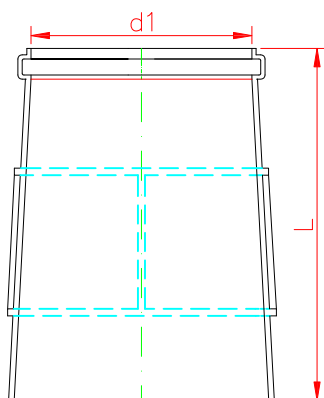

Šachtová vložka

typ PŠV

typ ŠP

typ	d1	L
ŠP 125	125,4	200
ŠP 160	160,6	200
ŠP 200	200,7	200
PŠV 315	316,1	200
PŠV 400	401,3	200