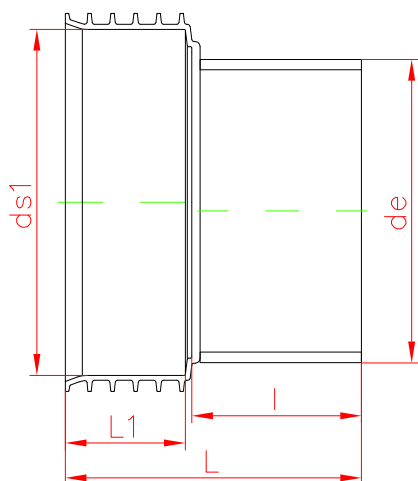

PP prechodka K-ID/DN

K- ID 250/DN250
K- ID 400/DN400
K- ID 500/DN500

K- ID 300/DN315

K- ID	ds1	de	L1	I	L
250/DN250	285	250	99	140	244
300/DN315	343	315	113	171	290
400/DN400	456	400	142	216	366
500/DN500	568	500	156	254	421