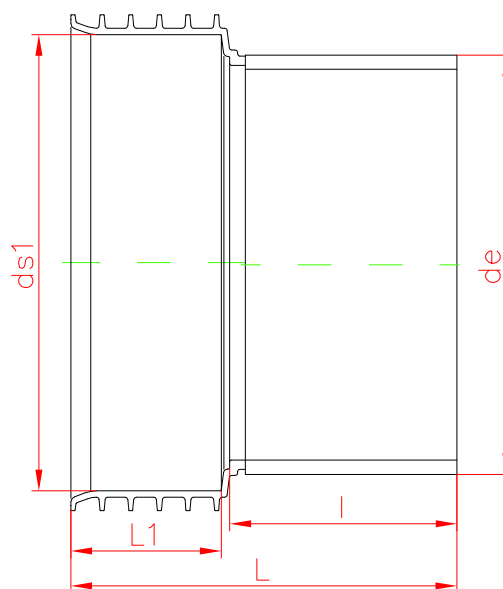

PP prechodka K-ID/DN

K- ID 250/DN250
K- ID 400/DN400
K- ID 500/DN500

K- ID 300/DN315

K- ID	ds1	de	L1	I	L
250/DN250	285	250	99	140	244
300/DN315	343	315	113	171	290
400/DN400	456	400	142	216	366
500/DN500	568	500	156	254	421