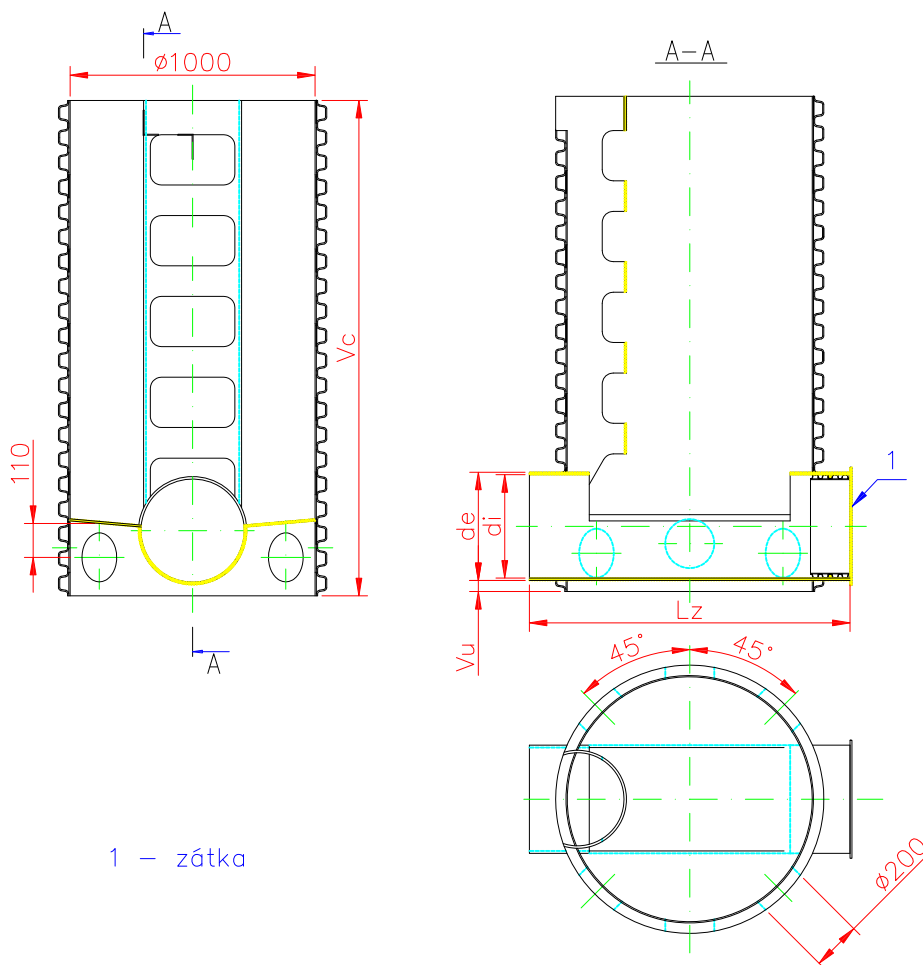

PVC-U vstupná šachta koncová ŠK

Obchodné označenie

PVC U-ŠK - K - ID DN -

PVC U-ŠK - K - ID ID -

vnútorný priemer šachty vnútorný priemer odtoku výška šachty

1 - zátka

Základné modifikácie vstupných šacht koncových

PVC-U - ŠK - K - ID1000 ID300 - 1000
PVC-U - ŠK - K - ID1000 ID400 - 1000
PVC-U - ŠK - K - ID1000 ID600 - 1000