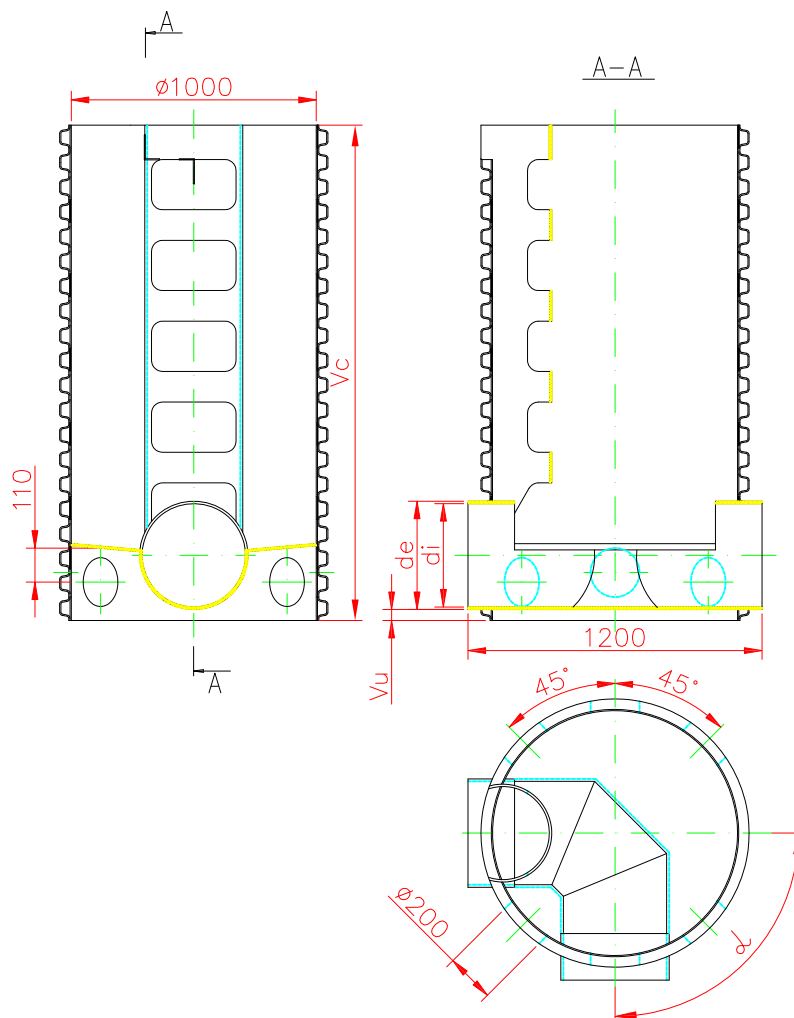

PVC-U vstupná šachta uhlová ŠU

Obchodné označenie

PVC U-ŠU - K - ID DN DN / s -

PVC U-ŠU - K - ID ID ID / s -

vnútorný priemer šachty
vnútorný priemer odtoku
vnútorný priemer prítoku
uhol šachty
výška šachty

Základné modifikácie vstupných šacht uhlových

PVC-U - ŠU - K - ID1000 ID300 ID300 5° - 90° - 1000
 PVC-U - ŠU - K - ID1000 ID400 ID400 5° - 60° - 1000
 PVC-U - ŠU - K - ID1000 ID600 ID600 5° - 45° - 1000