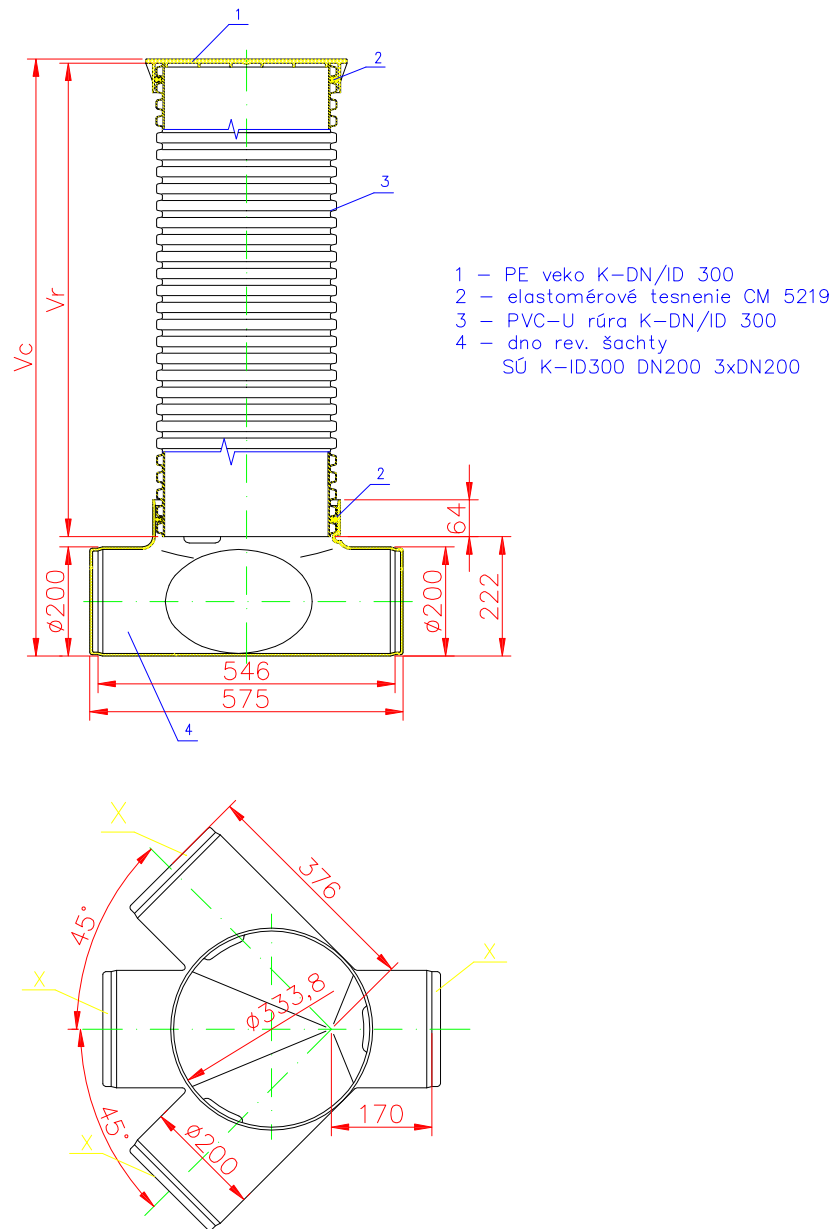

Revízna šachta univerzálna K- ID300 DN200 3xDN200

Obchodné označenie

RŠ □ K-ID300 DN200 3xDN200 x V

typ RŠ odtok vtok (prítok) výška šachty

K dnu revíznej šachty SÚ K-ID300 sa dodáva elastomérové tesnenie CM 5219.