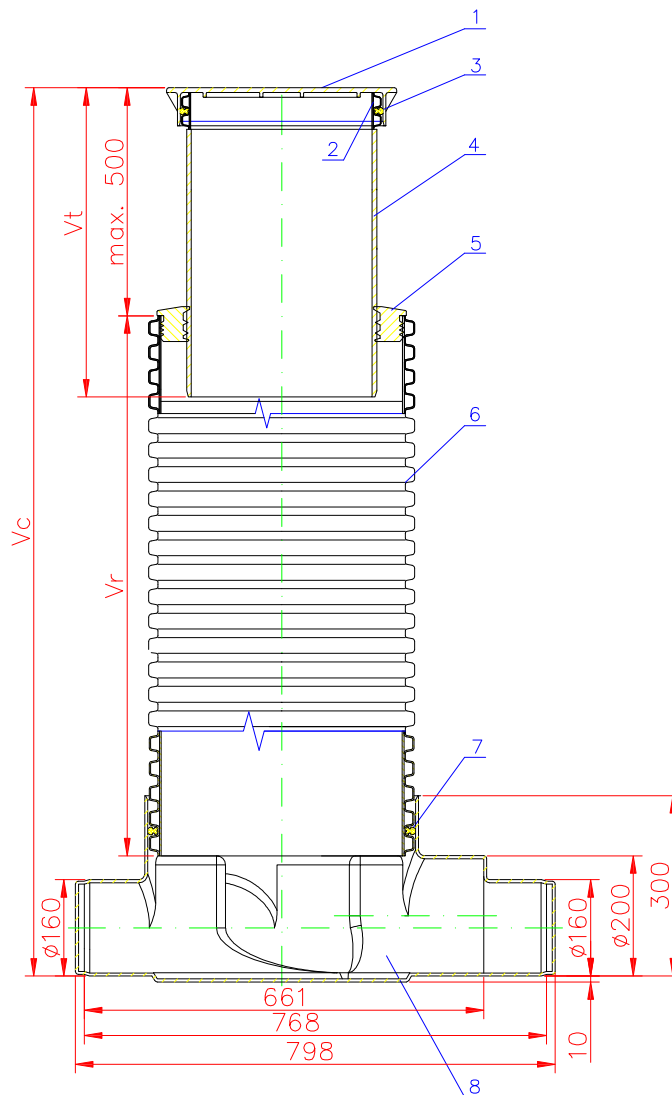

## Revízna teleskopická šachta univerzálna K- ID400 s plastovým vekom

### Obchodné označenie

RŠ□T K-ID400 DN160(200) 3xDN160 x V  
typ RŠ                      odtok                      vtok(prítok)                      výška šachty

- 1 – PE veko DN/ID 300
  - 2 – PVC-U rúra K-DN/ID 300
  - 3 – elastomérové tesnenie CM5219
  - 4 – PVC-U rúra DN/OD 315/7,7
  - 5 – teleskopické tesnenie DN 400/315
  - 6 – PVC-U rúra K-DN/ID 400
  - 7 – elastomérové tesnenie CM5220
  - 8 – dno rev. šachty
- SÚ K-ID400 DN160(200) 3xDN160  
(alebo SÚ K-ID400 DN200 3xDN200)