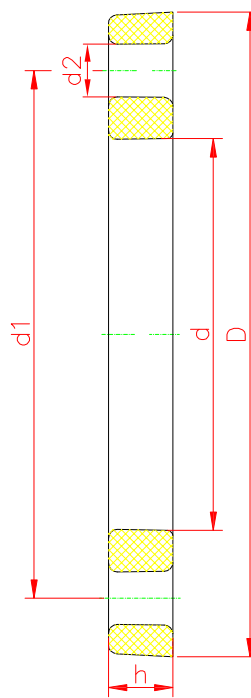

Plastová príruha PA66

dn	DN	d	d2	d1	D	h	Počet dier	Pre tvarovku
110	100	133	18	180	220	22	8	A, F, E
160	150	189	22	240	285	28	8	A, F, E