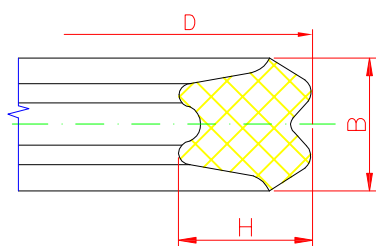

Elastomérové tesniace krúžky

Tvar tesniaceho krúžku K- ID 800 a 1000

Tvar tesniaceho krúžku K- ID 400 a 600

Tvar tesniaceho krúžku K- ID 300

Tvar tesniaceho krúžku K- OD 200

K- OD	Obchodné označenie	D	B	H
200	CM 6230	192,1	10	8,5

K- ID	Obchodné označenie	D	B	H
300	CM 5219	329,2	15	15,6
400	CM 5220	444	15,4	22
600	CM 8531	660	20,8	29
800	CM 8532	880	30	43
1000	CM 8533	1110	36,6	51,5