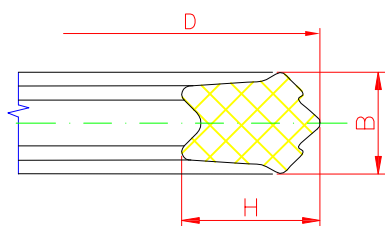

Elastomérové tesniace krúžky

Tvar tesniaceho krúžku K- ID 800 a 1000

Tvar tesniaceho krúžku K- ID 400 a 600

Tvar tesniaceho krúžku K- ID 300

Tvar tesniaceho krúžku K- OD 200

K- OD	Obchodné označenie	D	B	H
200	CM 6230	192,1	10	8,5

K- ID	Obchodné označenie	D	B	H
300	CM 5219	329,2	15	15,6
400	CM 5220	444	15,4	22
600	CM 8531	660	20,8	29
800	CM 8532	880	30	43
1000	CM 8533	1110	36,6	51,5