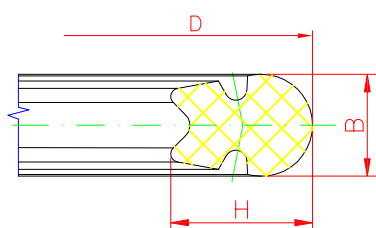

Elastomérové tesniace krúžky

Tvar tesniaceho krúžku K- ID 800 a 1000

Tvar tesniaceho krúžku K- ID 400 a 600

Tvar tesniaceho krúžku K- ID 300

Tvar tesniaceho krúžku K- OD 200

K- OD	Obchodné označenie	D	B	H
200	CM 6230	192,1	10	8,5

K- ID	Obchodné označenie	D	B	H
300	CM 5219	329,2	15	15,6
400	CM 5220	444	15,4	22
600	CM 8531	660	20,8	29
800	CM 8532	880	30	43
1000	CM 8533	1110	36,6	51,5