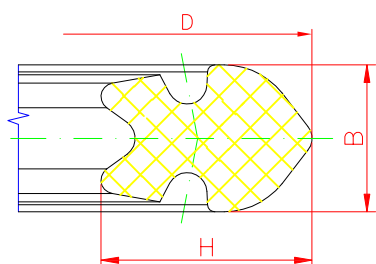

Elastomérové tesniace krúžky

Tvar tesniaceho krúžku K- ID 800 a 1000

Tvar tesniaceho krúžku K- ID 400 a 600

Tvar tesniaceho krúžku K- ID 300

Tvar tesniaceho krúžku K- OD 200

K- OD	Obchodné označenie	D	B	H
200	CM 6230	192,1	10	8,5

K- ID	Obchodné označenie	D	B	H
300	CM 5219	329,2	15	15,6
400	CM 5220	444	15,4	22
600	CM 8531	660	20,8	29
800	CM 8532	880	30	43
1000	CM 8533	1110	36,6	51,5